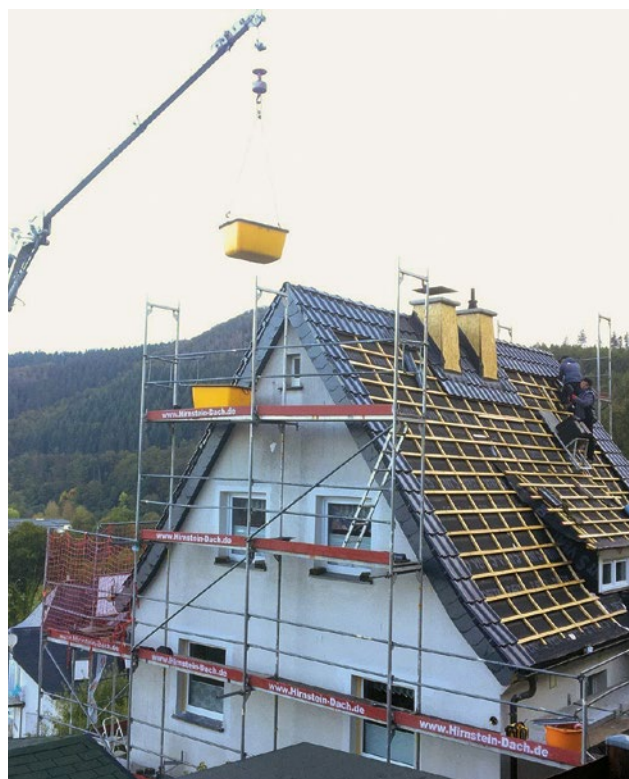

Info-Box:

Bedachung Hirnstein
Bergstraße 18 · 59872 Meschede

0 29 03 / 15 23

hirnstein-dach@web.de

www.hirnstein-dach.de