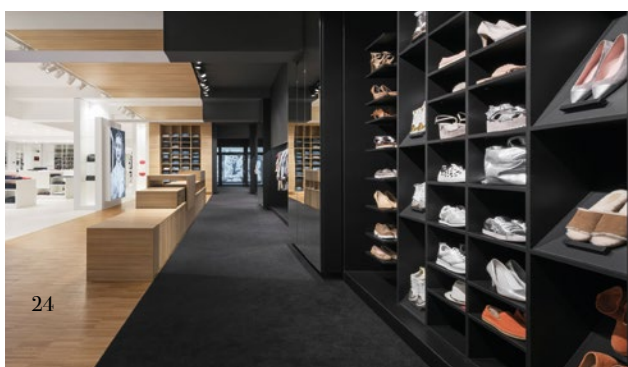

Info-Box:

- GL Die Mode
  Apothekerstraße 32 · 59755 Arnsberg
- 0 29 32 / 288 81
- gl-manstore@t-online.de
- www.gl-diemode.de   shop.gl-diemode.de